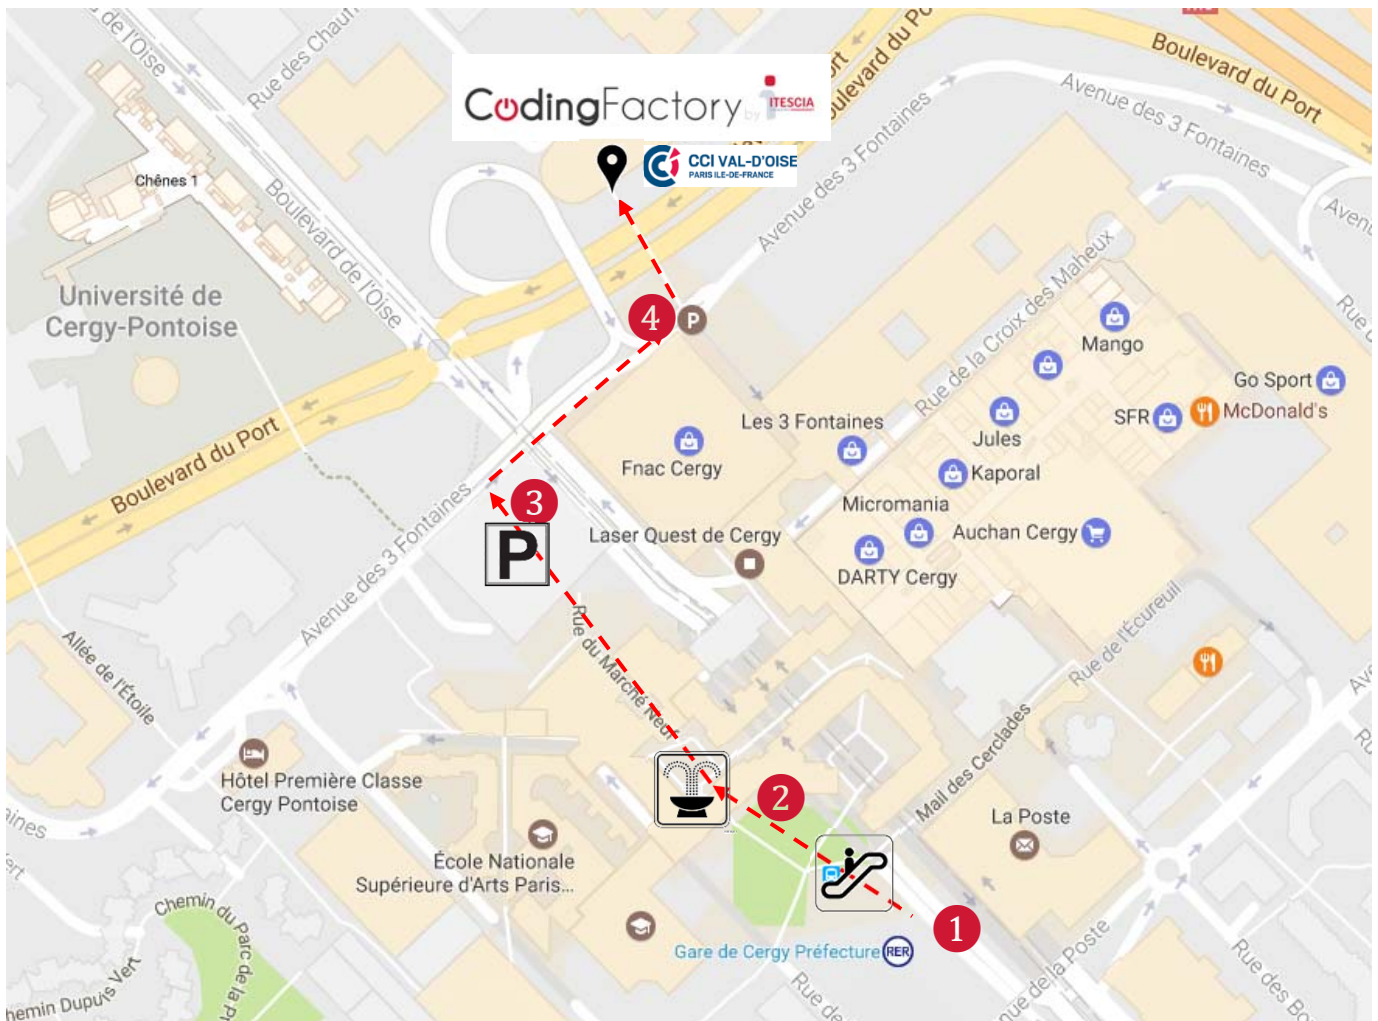

Accès à la Coding Factory by ITESCIA par le RER

La Coding Factory by ITESCIA se trouve dans les locaux de la CCI Val-d'Oise, 35 boulevard du Port, 95000 CERGY, à 8mn à pied du RER A Cergy-Préfecture.

1 En sortant du RER A Cergy-Préfecture :

suivre à gauche le panneau « SORTIE Centre Ville »
et prendre sur la gauche l'escalator.

2 En haut de l'escalator :

traverser sur la gauche la place de la Fontaine
et suivre presque en face le panneau « Parking - Commerces ».

3 A la sortie du parking du Marché neuf :

prendre à droite l'avenue des 3 Fontaines.

4 Après le carrefour :

prendre la passerelle piéton à gauche indiquant la CCI Val-d'Oise.