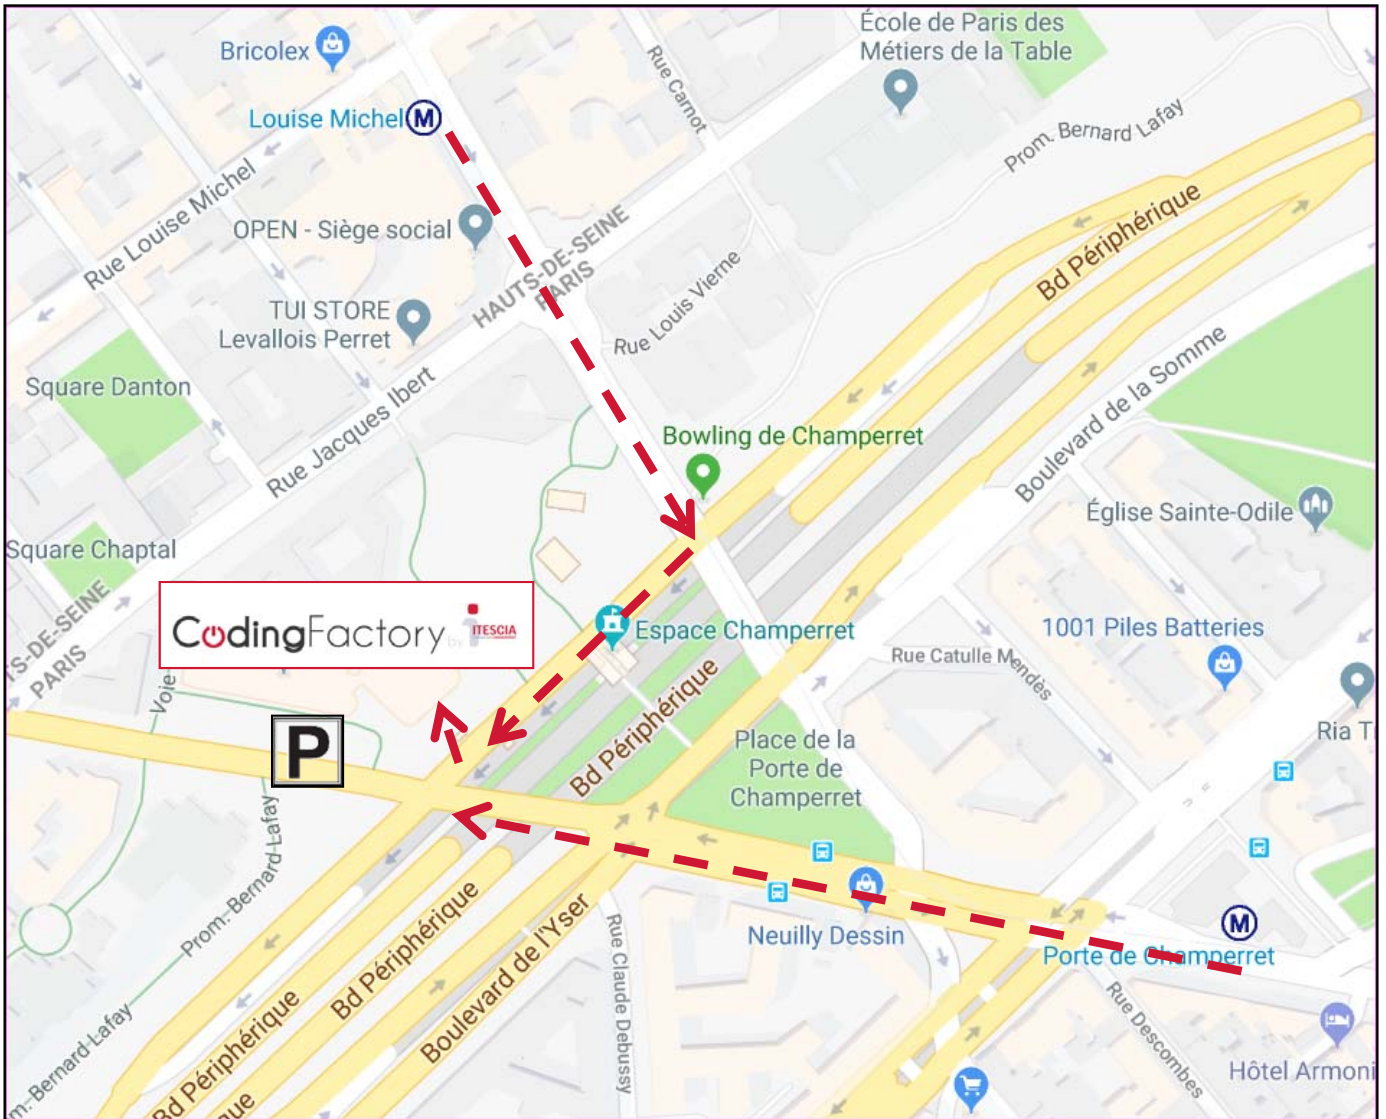

# Accès à la Coding Factory by ITESCIA par le Métro

La Coding Factory by ITESCIA Paris se trouve dans les locaux de la CCI de Paris (La Fabrique, HEC et Sup de vente)

8 Avenue de la Porte de Champerret 75017 Paris

à 5 mn à pied du Métro Champerret  
et du Métro Louise Michel.